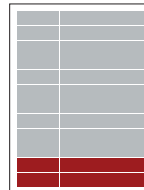

CARACTERÍSTICAS

Valor Par	330€
Dimensões	6cm x 25cm

ORELHA

CARACTERÍSTICAS

Valor Par	150€
Dimensões	6cm x 6cm

PUBLICIDADE A COR ÚLTIMA PÁGINA

1 PÁGINA

CARACTERÍSTICAS

Valor	800€
Dimensões	35cm x 25cm

1/2 PÁGINA

CARACTERÍSTICAS

Valor	500€
Dimensões	17,5cm x 25cm

RODAPÉ

CARACTERÍSTICAS

Valor Par	280€
Dimensões	6cm x 25cm

PUBLICIDADE A COR

1 PÁGINA

CARACTERÍSTICAS

Valor Par	600€
Valor Ímpar	750€
Dimensões	35cm x 25cm

1/2 PÁGINA

CARACTERÍSTICAS

Valor Par	350€
Valor Ímpar	400€
Dimensões	17,5cm x 25cm

1/4 PÁGINA

CARACTERÍSTICAS