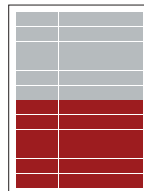

CARACTERÍSTICAS

Valor Par	330€
Dimensões	6cm x 25cm

ORELHA

CARACTERÍSTICAS

Valor Par	150€
Dimensões	6cm x 6cm

PUBLICIDADE A COR ÚLTIMA PÁGINA

1 PÁGINA

CARACTERÍSTICAS

Valor	800€
Dimensões	35cm x 25cm

1/2 PÁGINA

CARACTERÍSTICAS

Valor	500€
Dimensões	17,5cm x 25cm

RODAPÉ

CARACTERÍSTICAS

Valor Par	280€
Dimensões	6cm x 25cm

PUBLICIDADE A COR

1 PÁGINA

CARACTERÍSTICAS

Valor Par	600€
Valor Ímpar	750€
Dimensões	35cm x 25cm

1/2 PÁGINA

CARACTERÍSTICAS

Valor Par	350€
Valor Ímpar	400€
Dimensões	17,5cm x 25cm

1/4 PÁGINA

CARACTERÍSTICAS