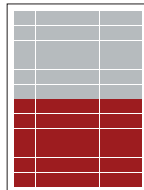

PUBLICIDADE PRIMEIRA PÁGINA

CAPA FALSA

CARACTERÍSTICAS

Valor	2.600€
Dimensões	24cm x 4cm

BANDEIRA LATERAL

CARACTERÍSTICAS

Valor	230€
Dimensões	24cm x 4cm

RODAPÉ

CARACTERÍSTICAS

Valor Par	330€
Dimensões	6cm x 25cm

ORELHA

CARACTERÍSTICAS

Valor Par	150€
Dimensões	6cm x 6cm

PUBLICIDADE A COR ÚLTIMA PÁGINA

1 PÁGINA

CARACTERÍSTICAS

Valor	800€
Dimensões	35cm x 25cm

1/2 PÁGINA

CARACTERÍSTICAS

Valor	500€
Dimensões	17,5cm x 25cm

RODAPÉ

CARACTERÍSTICAS

Valor Par	280€
Dimensões	6cm x 25cm

PUBLICIDADE A COR

1 PÁGINA

CARACTERÍSTICAS

Valor Par	600€
Valor Ímpar	750€
Dimensões	35cm x 25cm

1/2 PÁGINA

CARACTERÍSTICAS

Valor Par	350€
Valor Ímpar	400€
Dimensões	17,5cm x 25cm

1/4 PÁGINA

CARACTERÍSTICAS