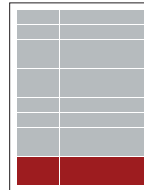

PUBLICIDADE PRIMEIRA PÁGINA

CAPA FALSA

CARACTERÍSTICAS

Valor	2.600€
Dimensões	24cm x 4cm

BANDEIRA LATERAL

CARACTERÍSTICAS

Valor	230€
Dimensões	24cm x 4cm

RODAPÉ

CARACTERÍSTICAS

Valor Par	330€
Dimensões	6cm x 25cm

ORELHA

CARACTERÍSTICAS

Valor Par	150€
Dimensões	6cm x 6cm

PUBLICIDADE A COR ÚLTIMA PÁGINA

1 PÁGINA

CARACTERÍSTICAS

Valor	800€
Dimensões	35cm x 25cm

1/2 PÁGINA

CARACTERÍSTICAS

Valor	500€
Dimensões	17,5cm x 25cm

RODAPÉ

CARACTERÍSTICAS

Valor Par	280€
Dimensões	6cm x 25cm

PUBLICIDADE A COR