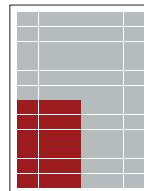

Valor	800€
Dimensões	35cm x 25cm

1/2 PÁGINA

CARACTERÍSTICAS

Valor	500€
Dimensões	17,5cm x 25cm

RODAPÉ

CARACTERÍSTICAS

Valor Par	280€
Dimensões	6cm x 25cm

PUBLICIDADE A COR

1 PÁGINA

CARACTERÍSTICAS

Valor Par	600€
Valor Ímpar	750€
Dimensões	35cm x 25cm

1/2 PÁGINA

CARACTERÍSTICAS

Valor Par	350€
Valor Ímpar	400€
Dimensões	17,5cm x 25cm

1/4 PÁGINA

CARACTERÍSTICAS

Valor Par	180€
Valor Ímpar	230€
Dimensões	17,5cm x 12,5cm

1/8 PÁGINA

CARACTERÍSTICAS

Valor Par	100€
Valor Ímpar	125€
Dimensões	8,5cm x 12,5cm

RODAPÉ

CARACTERÍSTICAS

Valor Par	180€
Valor Ímpar	230€
Dimensões	6cm x 25cm

PUBLICIDADE A PRETO E BRANCO

1 PÁGINA

CARACTERÍSTICAS

Valor Par	450€
Valor Ímpar	600€
Dimensões	35cm x 25cm

1/2 PÁGINA

CARACTERÍSTICAS

Valor Par	280€
Valor Ímpar	320€
Dimensões	17,5cm x 25cm

1/4 PÁGINA